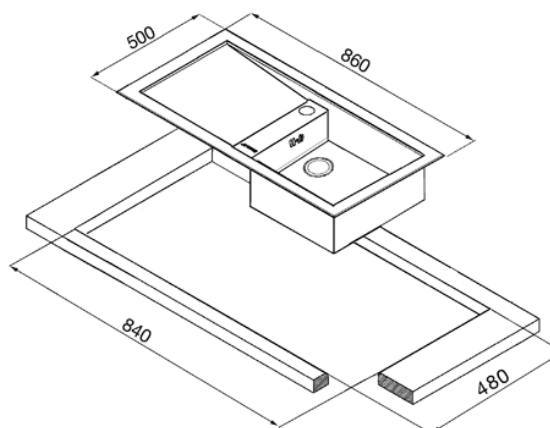

86 CM ENKEL VASK I ROSTFRITT STÅL MED EXTRA LÅG PROFIL

Vaskens djup: 1 x 210 mm ■ Mått för vask: 350 x 400 mm ■ Avrinning: 2 x 3,5 " ■ STANDARDTILLBEHÖR: ■ Bräddavlopp, korgventil, packningar, fästklämmor, vattenlås för diskmaskin

VERSIONER

- LQ861DFSK - För planmontering