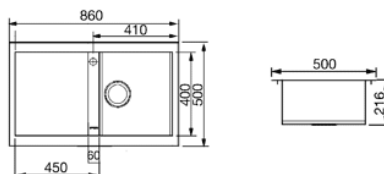

86 CM ENKEL VASK I ROSTFRITT STÅL MED EXTRA LÅG PROFIL

Vaskens djup: 1 x 210 mm ■ Mått för vask: 350 x 400 mm ■ Avrinning: 2 x 3,5 " ■ STANDARDTILLBEHÖR: ■ Bräddavlopp, korgventil, packningar, fästklämmor, vattenlås för diskmaskin